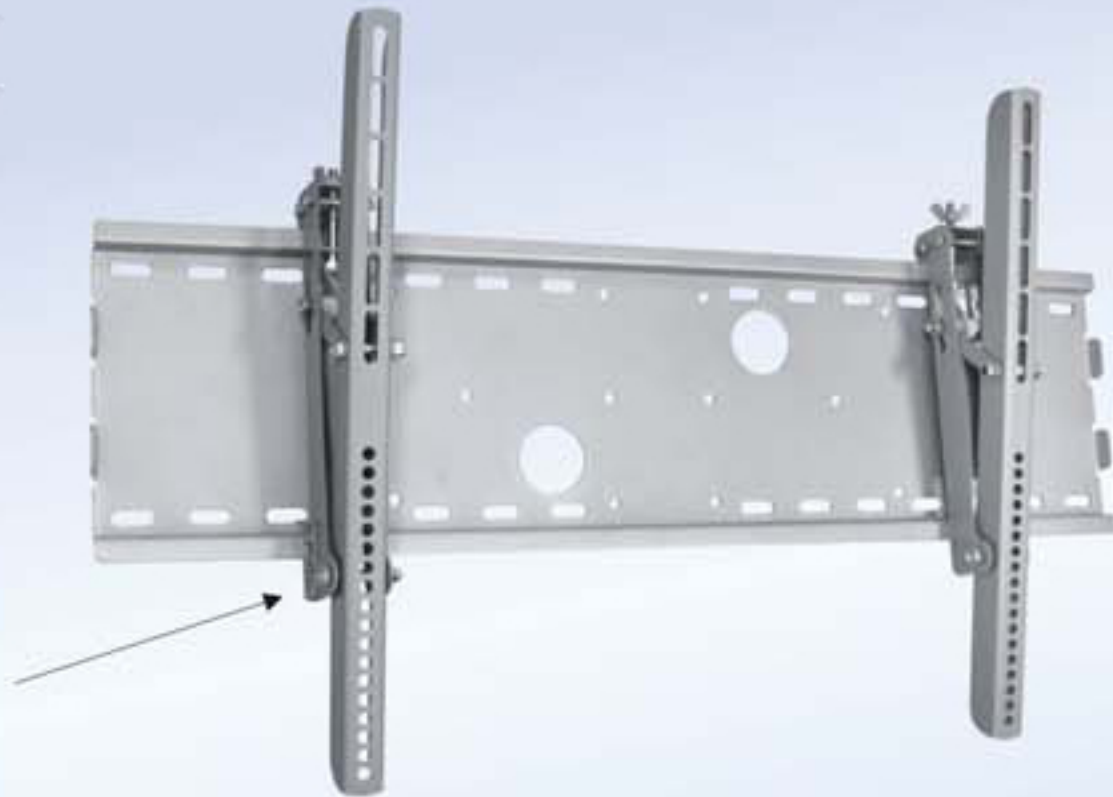

CHO5301

min. 2.95" max. 18.89"

min 75mm max 480mm

TV 30 → 63"
76 → 160cm
MAX 75kg/165lbs