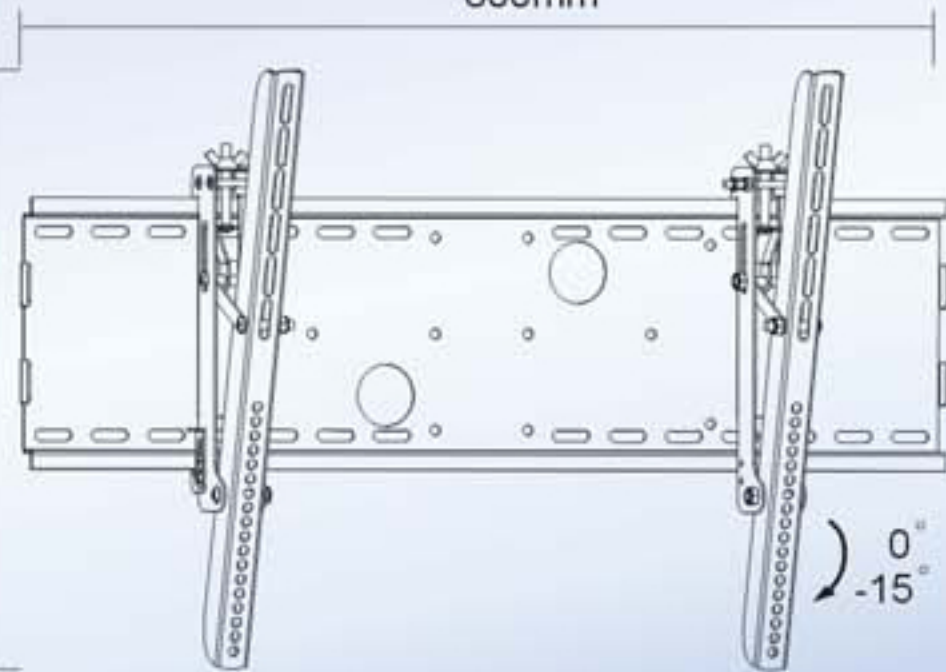

CHO5301

min. 2.95" max. 18.89"

min 75mm max 480mm

TV 30 → 63"
76 → 160cm
MAX 75kg/165lbs